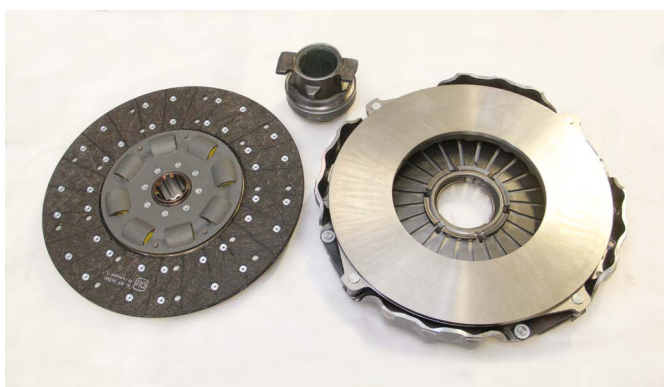

RepSet spojky IVECO - S line

obj. č.: SAS159604
SACHS: 3400117801
LuK 643300900

Akční cena Kč (bez DPH)
7 000,-