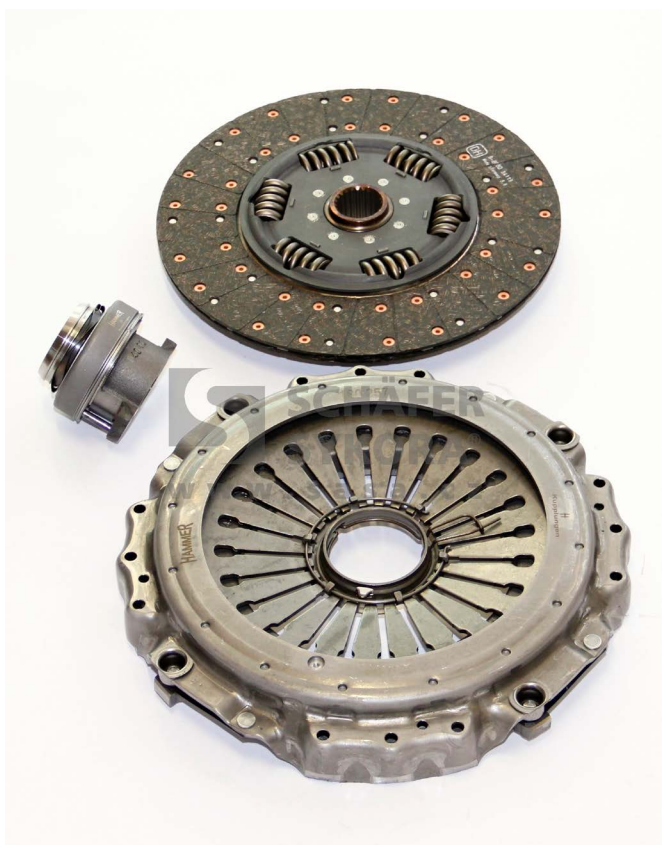

obj. č.: SAS145757
SACHS: 3400700372
LuK 643329400

Akční cena Kč (bez DPH)

9 000,-

RepSet spojky VOLVO - S line

obj. č.: SAS145758
SACHS: 3400700359
LuK 643331809

Akční cena Kč (bez DPH)

9 000,-

RepSet spojky DAF - S line