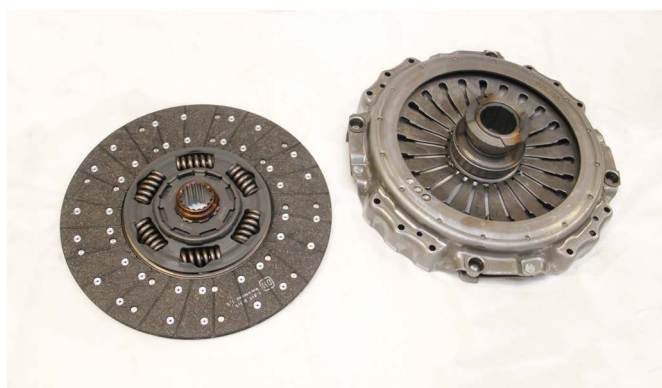

obj. č.: SAS145757
SACHS: 3400700372
LuK 643329400

Akční cena Kč (bez DPH)

9 000,-

RepSet spojky VOLVO - S line

obj. č.: SAS145758
SACHS: 3400700359
LuK 643331809

Akční cena Kč (bez DPH)

9 000,-

RepSet spojky DAF - S line