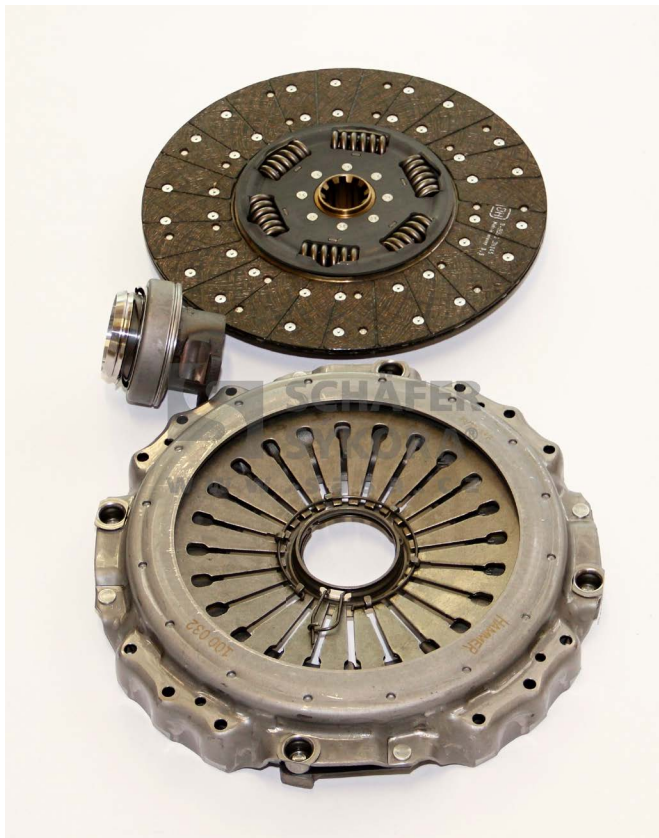

RepSet spojky DAF - S line

obj. č.: SAS145760
SACHS: 3400122101
LuK 643308800

Akční cena Kč (bez DPH)
7 000,-