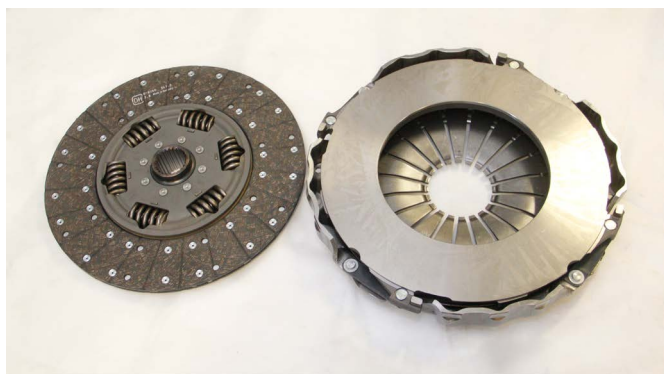

obj. č.: SAS145759
SACHS: 3400700361
LuK 643328400

Akční cena Kč (bez DPH)

7 300,-

RepSet spojky DAF - S line

obj. č.: SAS145760
SACHS: 3400122101
LuK 643308800

Akční cena Kč (bez DPH)
7 000,-

RepSet spojky MERCEDES - S line